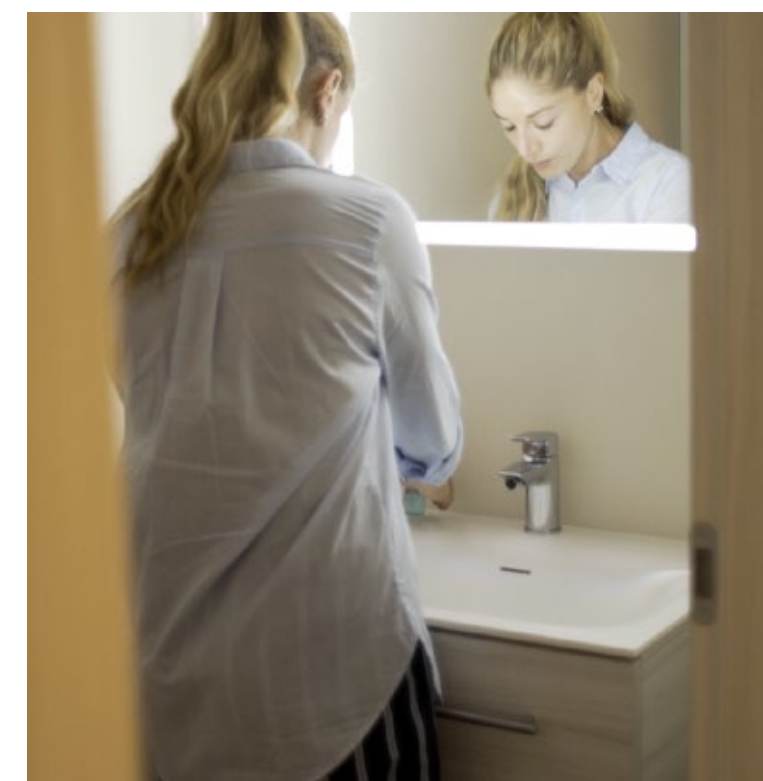

SOGNI D'ORO

/ Sweet dreams