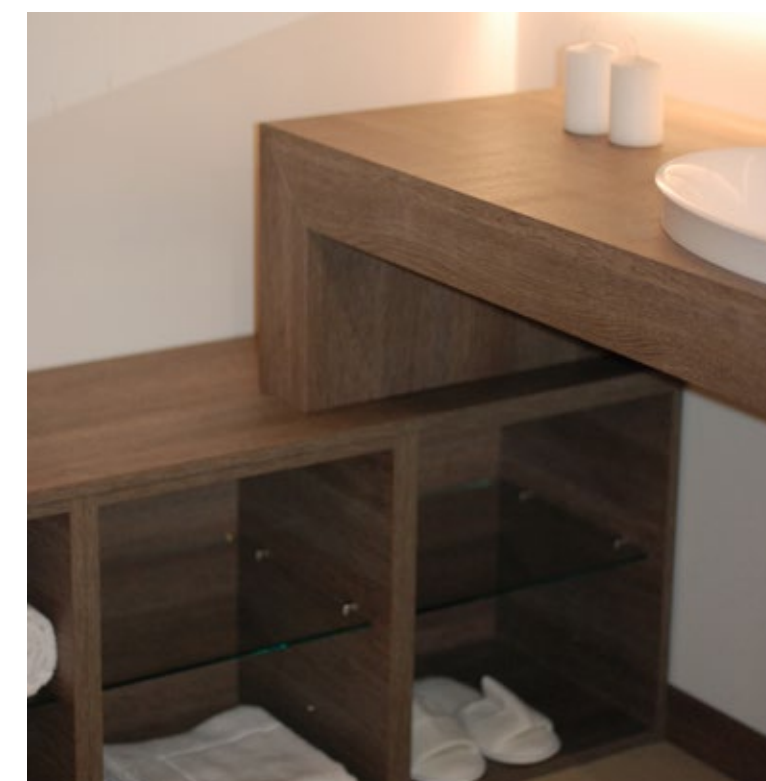

/ Italian style

DETTAGLI PREGIATI

/ *Fine details*

La boiserie protegge i muri e cela i cavi. Il pannello centrale e quelli laterali possono essere abbinati tono su tono o con diverse finiture. Il led della testata letto conferisce all'ambiente un'atmosfera di delicata eleganza.
/ Paneling protects walls and hides the cables. The central and side panels can be combined with different finishes. LED of bedframe head gives an atmosphere of delicate elegance to the room.