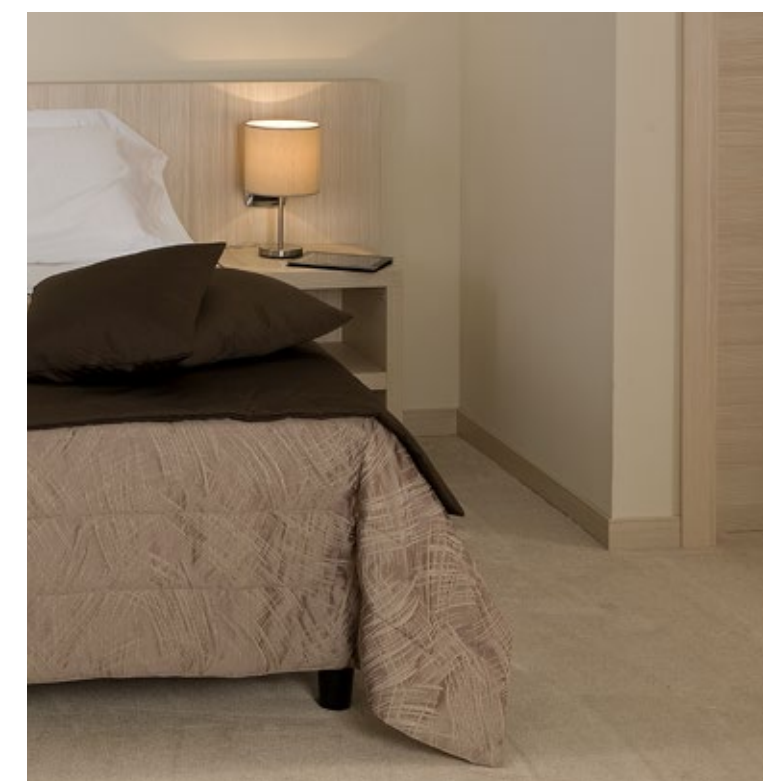

VERSATILITÀ

/ Versatility