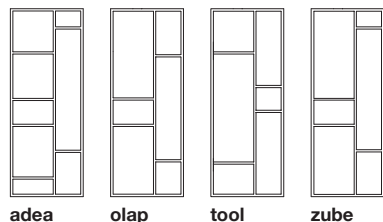

Adea Collezione Porte Laccate / Adea Collezione Porte Laccate

adea collection