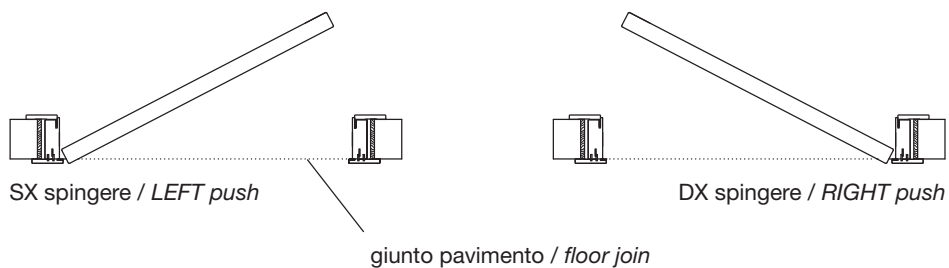

Bap porta battente push / push swing door