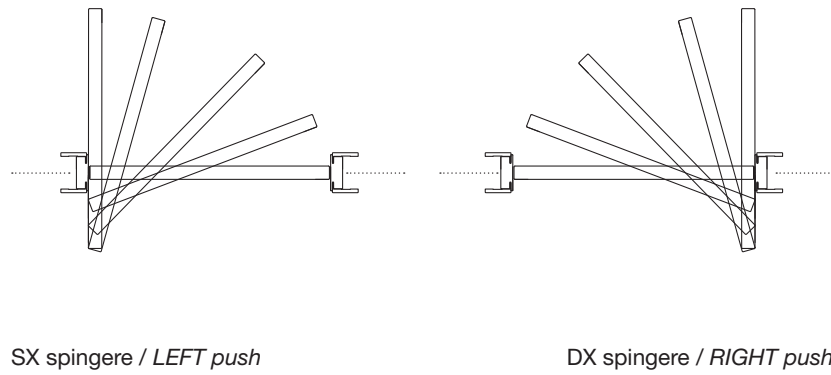

Bap porta battente push / push swing door

Psi porta pieghevole pacchetto / folding door

Psa porta pieghevole pacchetto 1/3 + 2/3 / folding door 1/3 + 2/3

Sim porta scorrevole / sliding door into the wall

Rtr porta battente rototraslante / rotating-hinged door

Sem porta scorrevole esterno muro / sliding door on the wall

dati tecnici / technical data

stipite adea

stipite adea push

	stipite adea	stipite adea push
spessore anta <i>leaf thickness</i>	40 mm	40 mm
spessore stipite <i>frame thickness</i>	40 mm	23 mm
materiale pannello anta <i>leaf panel material</i>	tamburato in abete + MDF 5 mm / 8 mm <i>fir panelling + 5 mm / 8 mm MDF</i>	tamburato in abete + MDF 5 mm / 8 mm <i>fir panelling + 5 mm / 8 mm MDF</i>
materiale stipite <i>frame material</i>	listellare <i>matched veneer</i>	multistrato <i>multilayer</i>
cornice interna/esterna <i>internal/external frame</i>	85x12 mm	85x12 mm
materiale cornici <i>material profiles</i>	multistrato <i>multilayer</i>	multistrato <i>multilayer</i>
aperture <i>openings</i>	battente / roto-traslante / libro scorrevole interno muro / scorrevole esterno muro <i>hinged / rotating-hinged / folding pocket / sliding</i>	battente <i>hinged</i>
altezza maniglia <i>handle height</i>	1050 mm	1050 mm
apertura <i>opening</i>	180 gradi <i>180 degrees</i>	90 gradi <i>90 degrees</i>
essenze <i>wood finishes</i>	rovere / MDF <i>oak / MDF</i>	rovere / MDF <i>oak / MDF</i>
finiture <i>finishes</i>	laccato <i>lacquered</i>	laccato <i>lacquered</i>