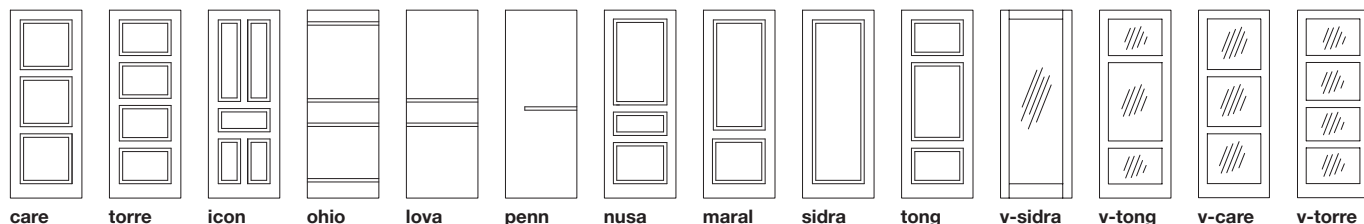

modello / model **file**
colore / colour **tortora adea / adea turtledove**
apertura / opening **porta battente push / push swing door**

Adea Collezione Porte Laccate / Adea Collezione Porte Laccate

adea collection

baan collection

ando collection

botta collection

corea collection

pella collection

piano collection

Le maniglie rappresentate
in questo catalogo
sono di Colombo Design spa.
*The handles show on this catalogue
are by Colombo Design spa.*

modello / model **wall**
colore / colour rovere spazzolato ral 7023 / *brushed oak ral 7023*

gamma colori / colour range

Perché una porta laccata?

Perché solo con il colore è possibile dare ai nostri prodotti la vostra personalità. Basta solo scegliere il colore preferito, la gamma Adea è infinita, poichè è disponibile in tutta la cartella Ral.