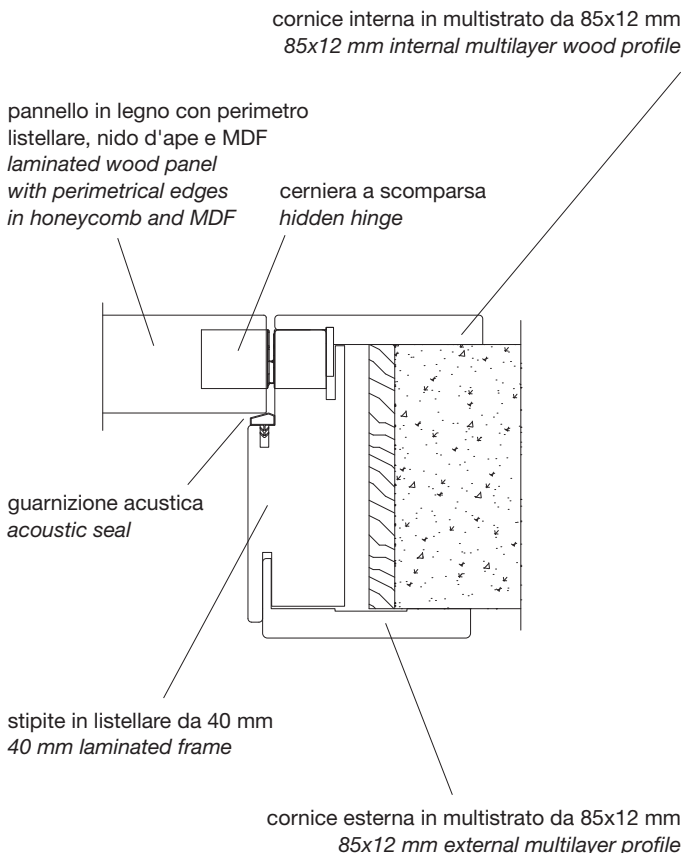

Rtr porta battente rototraslante / rotating-hinged door

Sem porta scorrevole esterno muro / sliding door on the wall

dati tecnici / technical data

stipite adea

stipite adea push

	stipite adea	stipite adea push
spessore anta <i>leaf thickness</i>	40 mm	40 mm
spessore stipite <i>frame thickness</i>	40 mm	23 mm
materiale pannello anta <i>leaf panel material</i>	tamburato in abete + MDF 5 mm / 8 mm <i>fir panelling + 5 mm / 8 mm MDF</i>	tamburato in abete + MDF 5 mm / 8 mm <i>fir panelling + 5 mm / 8 mm MDF</i>
materiale stipite <i>frame material</i>	listellare <i>matched veneer</i>	multistrato <i>multilayer</i>
cornice interna/esterna <i>internal/external frame</i>	85x12 mm	85x12 mm
materiale cornici <i>material profiles</i>	multistrato <i>multilayer</i>	multistrato <i>multilayer</i>
aperture <i>openings</i>	battente / roto-traslante / libro scorrevole interno muro / scorrevole esterno muro <i>hinged / rotating-hinged / folding pocket / sliding</i>	battente <i>hinged</i>
altezza maniglia <i>handle height</i>	1050 mm	1050 mm
apertura <i>opening</i>	180 gradi <i>180 degrees</i>	90 gradi <i>90 degrees</i>
essenze <i>wood finishes</i>	rovere / MDF <i>oak / MDF</i>	rovere / MDF <i>oak / MDF</i>
finiture <i>finishes</i>	laccato <i>lacquered</i>	laccato <i>lacquered</i>