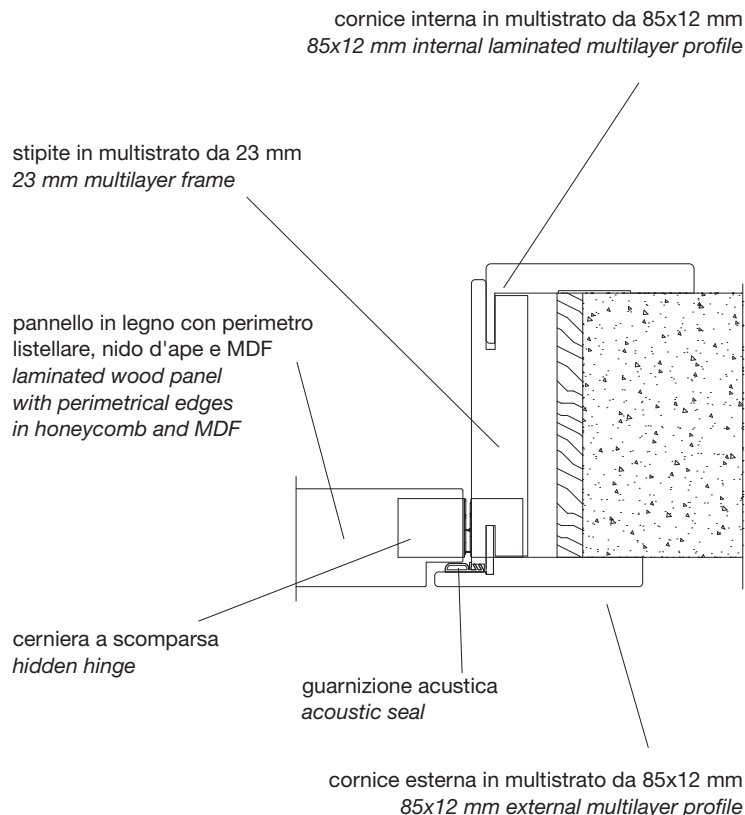

Rtr porta battente rototraslante / rotating-hinged door

Sem porta scorrevole esterno muro / sliding door on the wall

dati tecnici / technical data

stipite adea

stipite adea push

	stipite adea	stipite adea push
spessore anta <i>leaf thickness</i>	40 mm	40 mm
spessore stipite <i>frame thickness</i>	40 mm	23 mm
materiale pannello anta <i>leaf panel material</i>	tamburato in abete + MDF 5 mm / 8 mm <i>fir panelling + 5 mm / 8 mm MDF</i>	tamburato in abete + MDF 5 mm / 8 mm <i>fir panelling + 5 mm / 8 mm MDF</i>
materiale stipite <i>frame material</i>	listellare <i>matched veneer</i>	multistrato <i>multilayer</i>
cornice interna/esterna <i>internal/external frame</i>	85x12 mm	85x12 mm
materiale cornici <i>material profiles</i>	multistrato <i>multilayer</i>	multistrato <i>multilayer</i>
aperture <i>openings</i>	battente / roto-traslante / libro scorrevole interno muro / scorrevole esterno muro <i>hinged / rotating-hinged / folding pocket / sliding</i>	battente <i>hinged</i>
altezza maniglia <i>handle height</i>	1050 mm	1050 mm
apertura <i>opening</i>	180 gradi <i>180 degrees</i>	90 gradi <i>90 degrees</i>
essenze <i>wood finishes</i>	rovere / MDF <i>oak / MDF</i>	rovere / MDF <i>oak / MDF</i>
finiture <i>finishes</i>	laccato <i>lacquered</i>	laccato <i>lacquered</i>