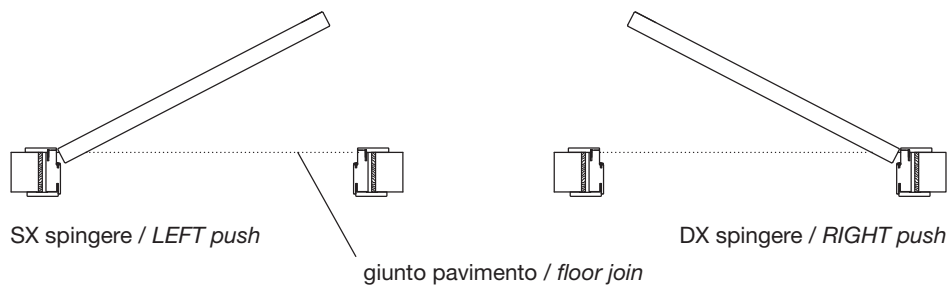

dati tecnici / *technical data*

modello / *model* **file**
colore / *colour* ral 7023

dati tecnici / technical data

Sistemi di apertura,
per tutte le collezioni.

Opening systems
for all the collections.

Bat porta battente / swing door