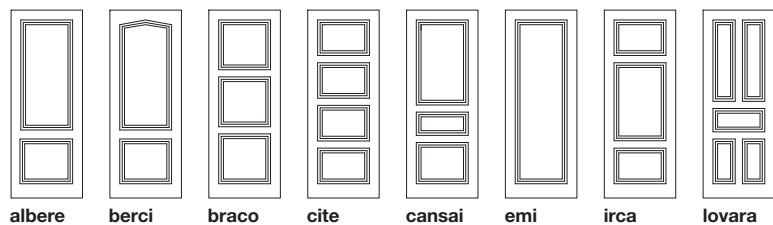

modello / model **file**
colore / colour **tortora adea / adea turtledove**
apertura / opening **porta battente push / push swing door**

Adea Collezione Porte Laccate / Adea Collezione Porte Laccate

adea collection

baan collection

ando collection

botta collection

corea collection

pella collection

piano collection

Le maniglie rappresentate
in questo catalogo
sono di Colombo Design spa.
*The handles show on this catalogue
are by Colombo Design spa.*

modello / model **wall**
colore / colour rovere spazzolato ral 7023 / *brushed oak ral 7023*

gamma colori / colour range

Perché una porta laccata?

Perché solo con il colore è possibile dare ai nostri prodotti la vostra personalità. Basta solo scegliere il colore preferito, la gamma Adea è infinita, poichè è disponibile in tutta la cartella Ral.