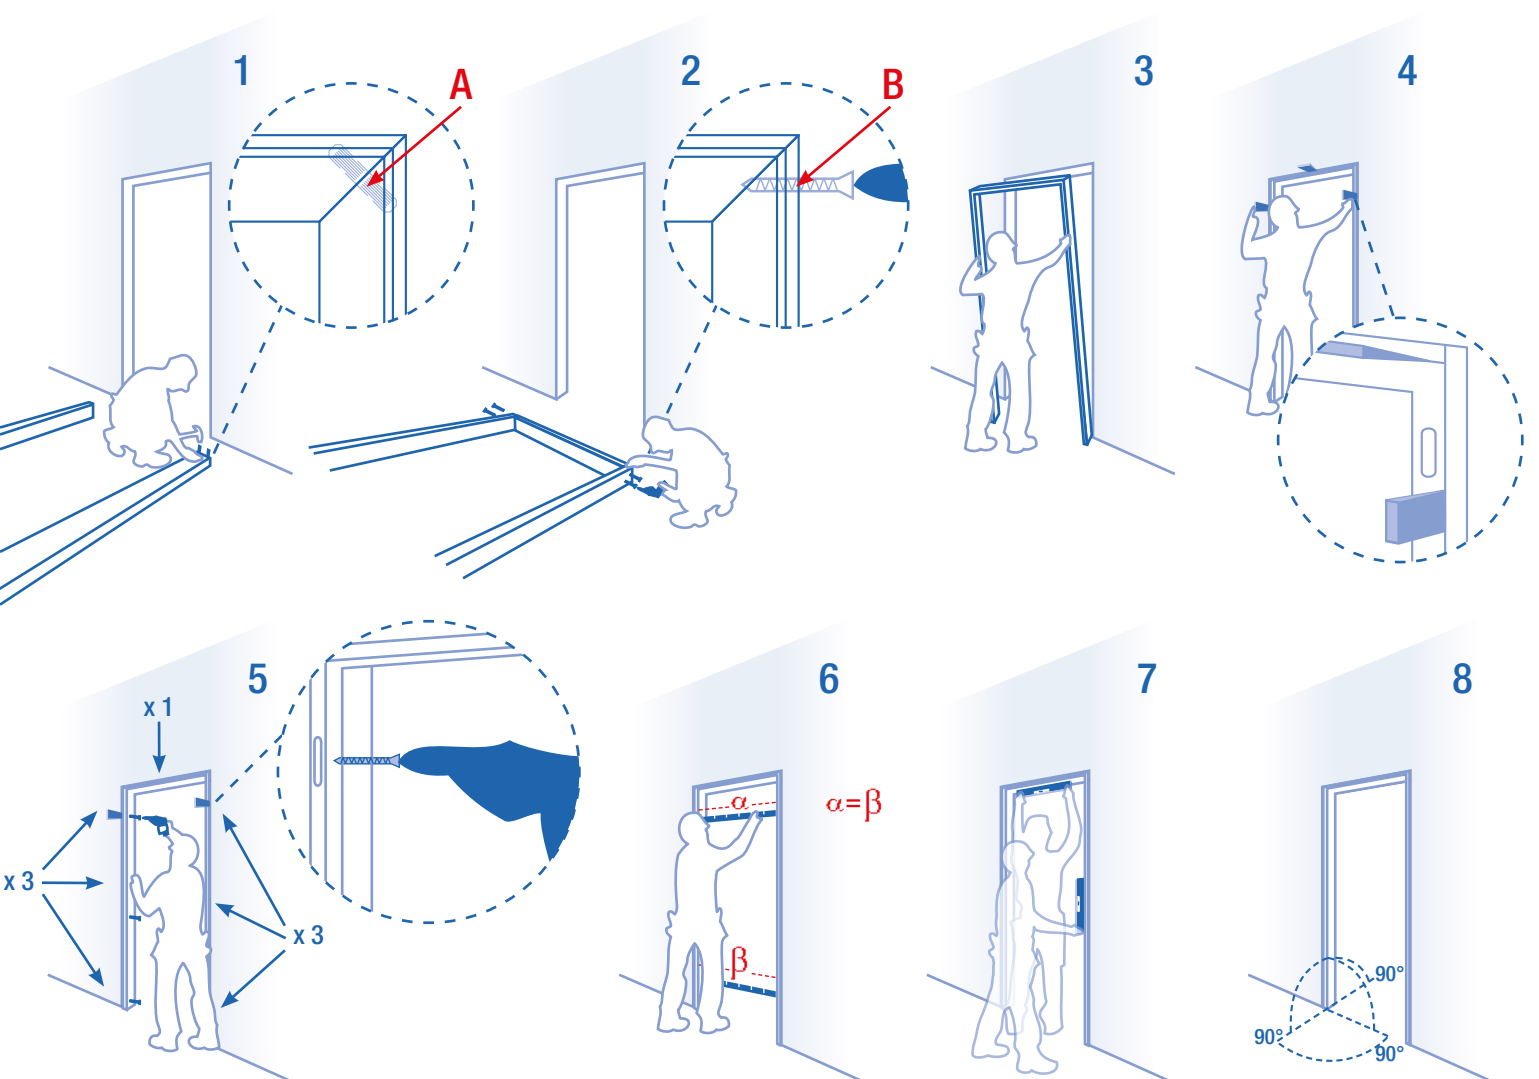

L STAR 60

MATERIALI IN DOTAZIONE

Materials supplied | Matériaux fournis

A 4 x  Ø 8 mm

B 4 x  5x60 mm

C 1 x  20x1.4 mm

Leggere i documenti commessa

Read the contract documents | Lire les documents contractuels