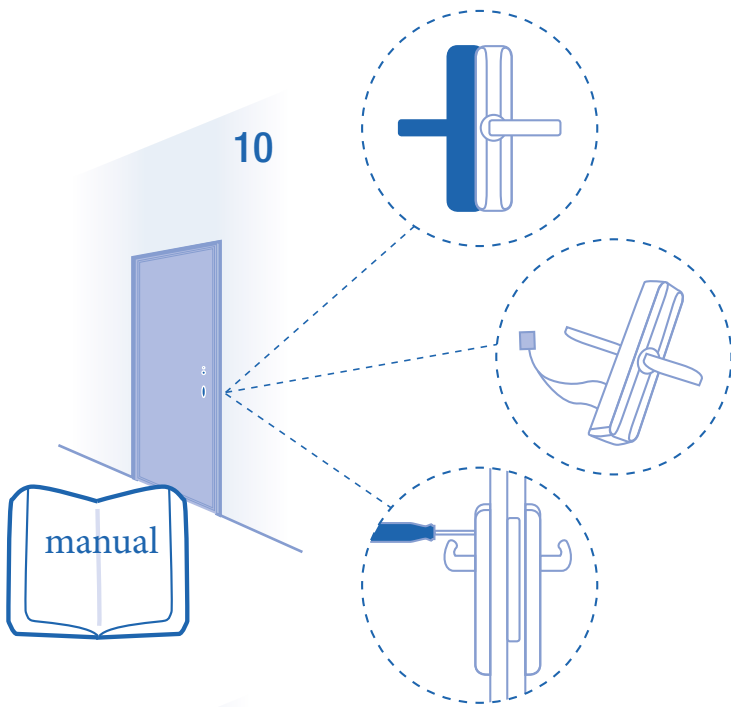

Opzional:
2 ante
2 leaves
2 vantaux