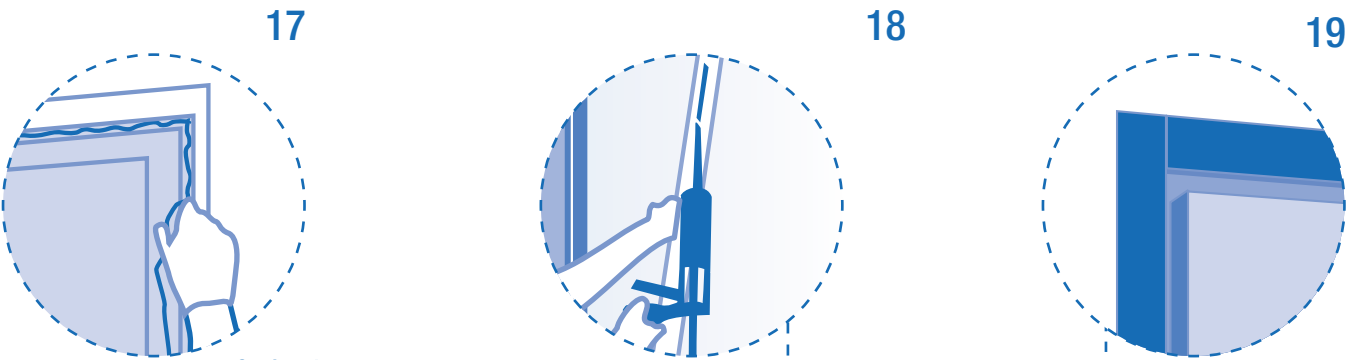

Opzional:
2 ante
2 leaves
2 vantaux

Torggler 6911 Sitol o equivalente
or equivalent
ou l'équivalent

Opzionale:
Stucco CFG art. V020
per Acustica
Stucco CFG art. V020
for Acoustic
Stuc CFG art. V020
pour l'Acoustique