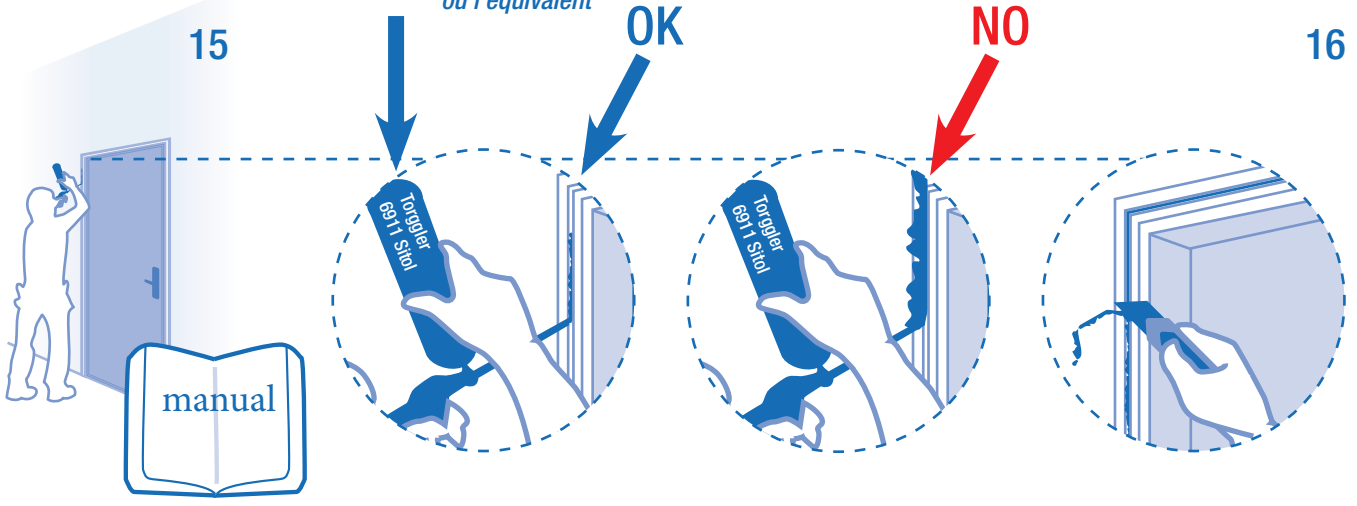

Opzional:
2 ante
2 leaves
2 vantaux

Torggler 6911 Sitol o equivalente
or equivalent
ou l'équivalent

Opzionale:
Stucco CFG art. V020
per Acustica
Stucco CFG art. V020
for Acoustic
Stuc CFG art. V020
pour l'Acoustique