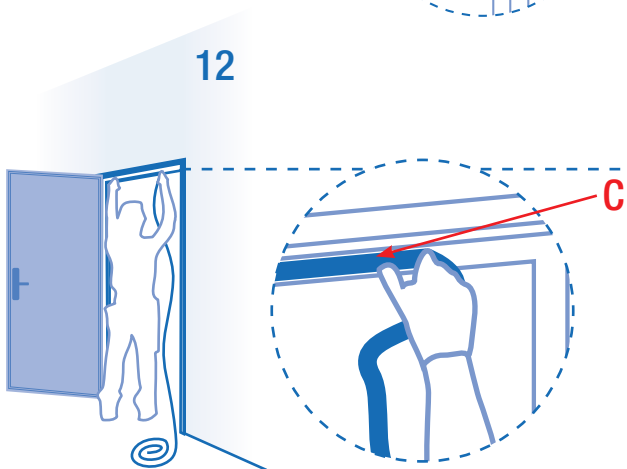

Opzional:
2 ante
2 leaves
2 vantaux

Torggler 6911 Sitol o equivalente
or equivalent
ou l'équivalent

Opzionale:
Stucco CFG art. V020
per Acustica
Stucco CFG art. V020
for Acoustic
Stuc CFG art. V020
pour l'Acoustique