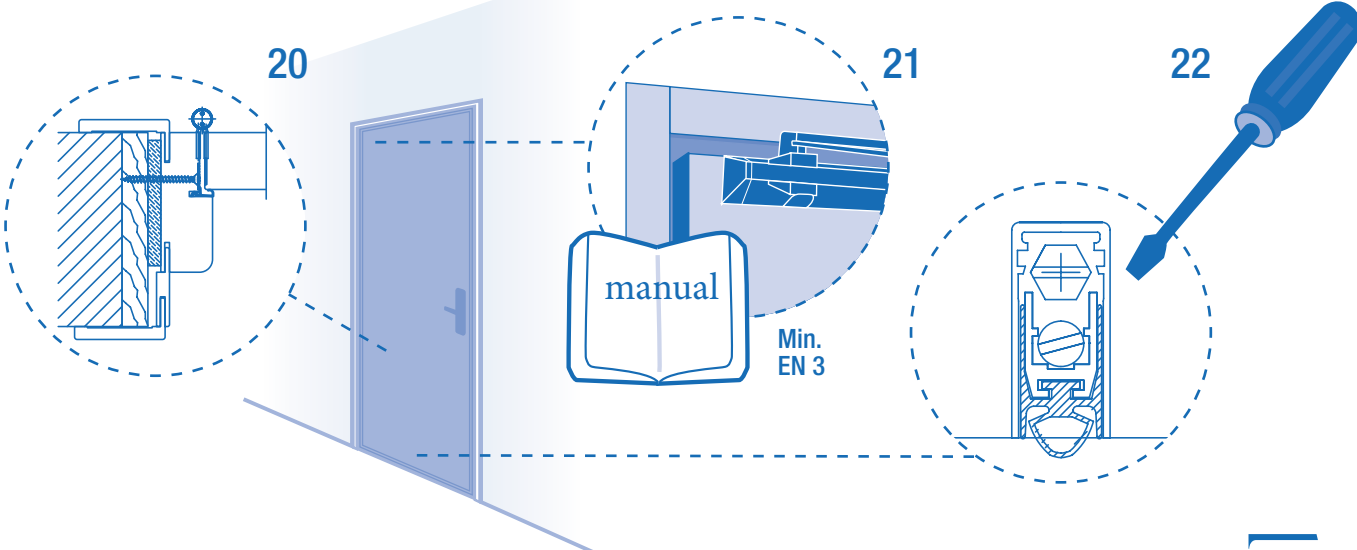

Opzional:
2 ante
2 leaves
2 vantaux

Torggler 6911 Sitol o equivalente
or equivalent
ou l'équivalent

Opzionale:
Stucco CFG art. V020
per Acustica
Stucco CFG art. V020
for Acoustic
Stuc CFG art. V020
pour l'Acoustique