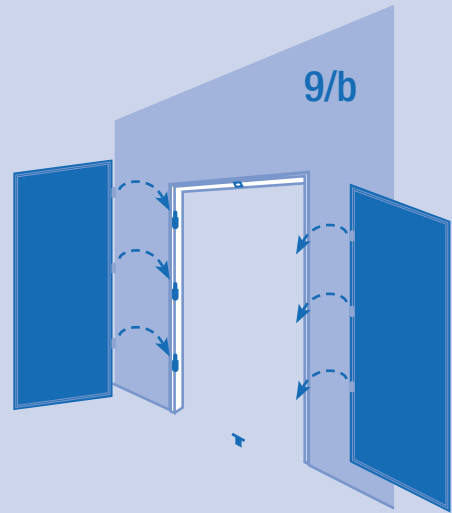

Opzional:
2 ante
2 leaves
2 vantaux

Torggler 6911 Sitol o equivalente
or equivalent
ou l'équivalent

Opzionale:
Stucco CFG art. V020
per Acustica
Stucco CFG art. V020
for Acoustic
Stuc CFG art. V020
pour l'Acoustique